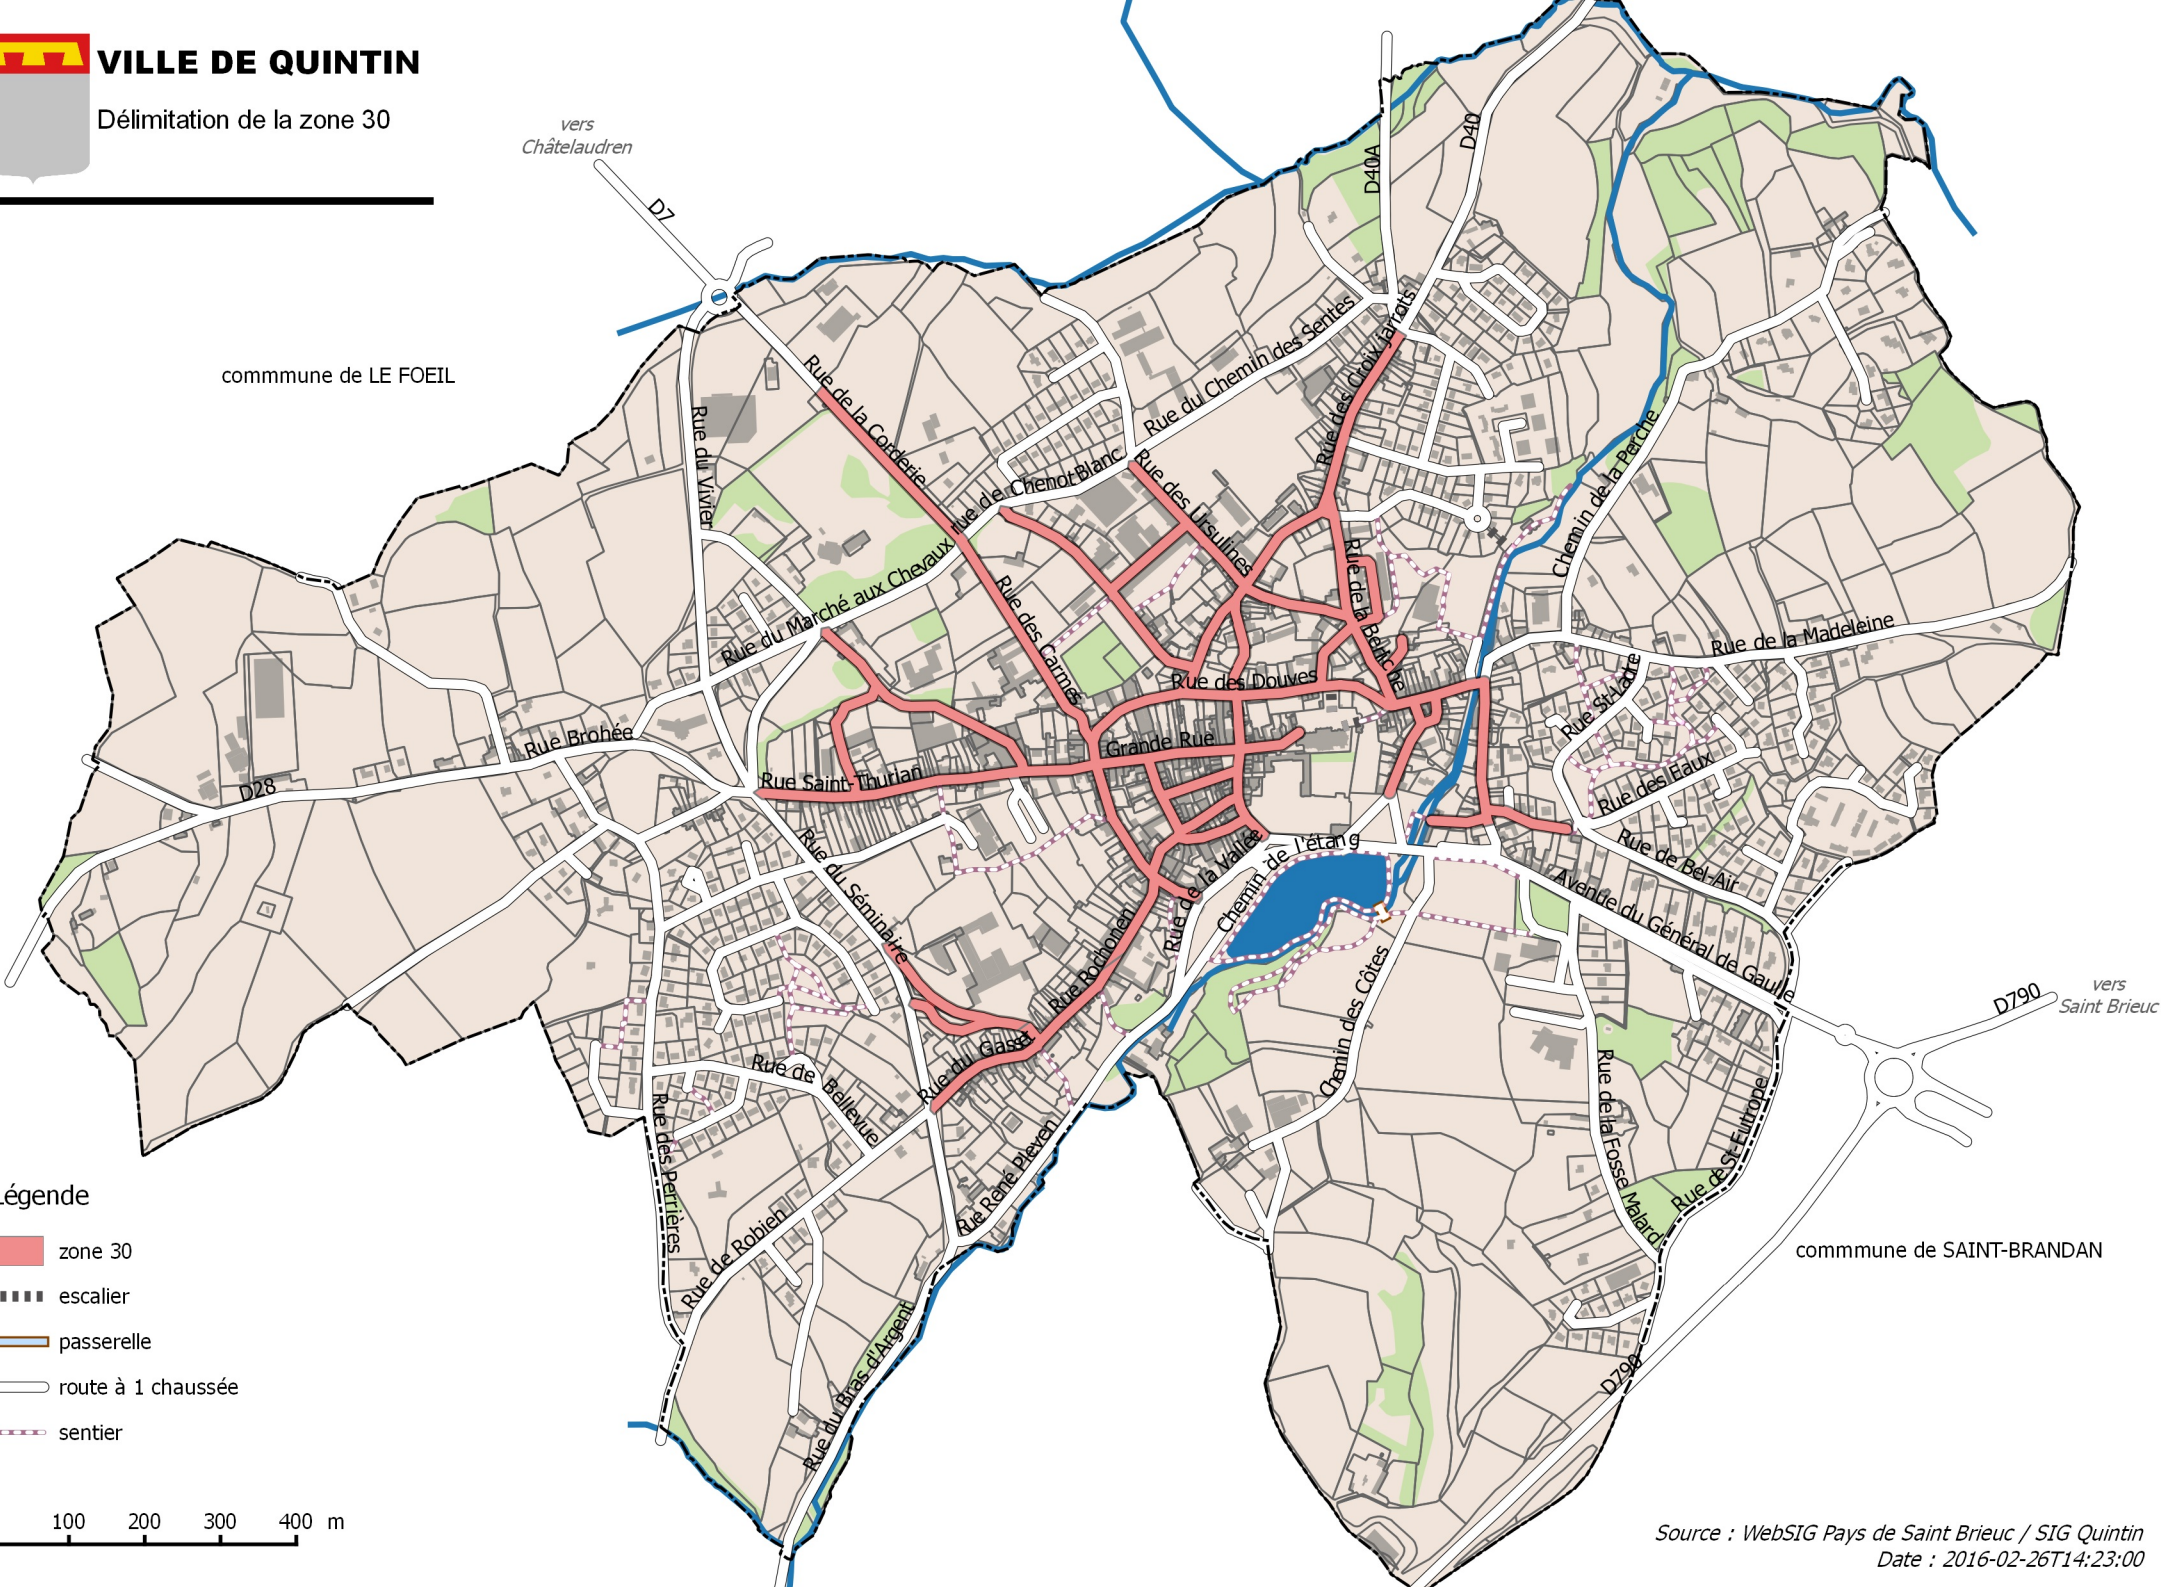

VILLE DE QUINTIN

Délimitation de la zone 30

commune de LE FOEIL

vers
Châtelaudren

vers
Saint Brieuc

commune de SAINT-BRANDAN

Légende

- zone 30
- escalier
- passerelle
- route à 1 chaussée
- sentier